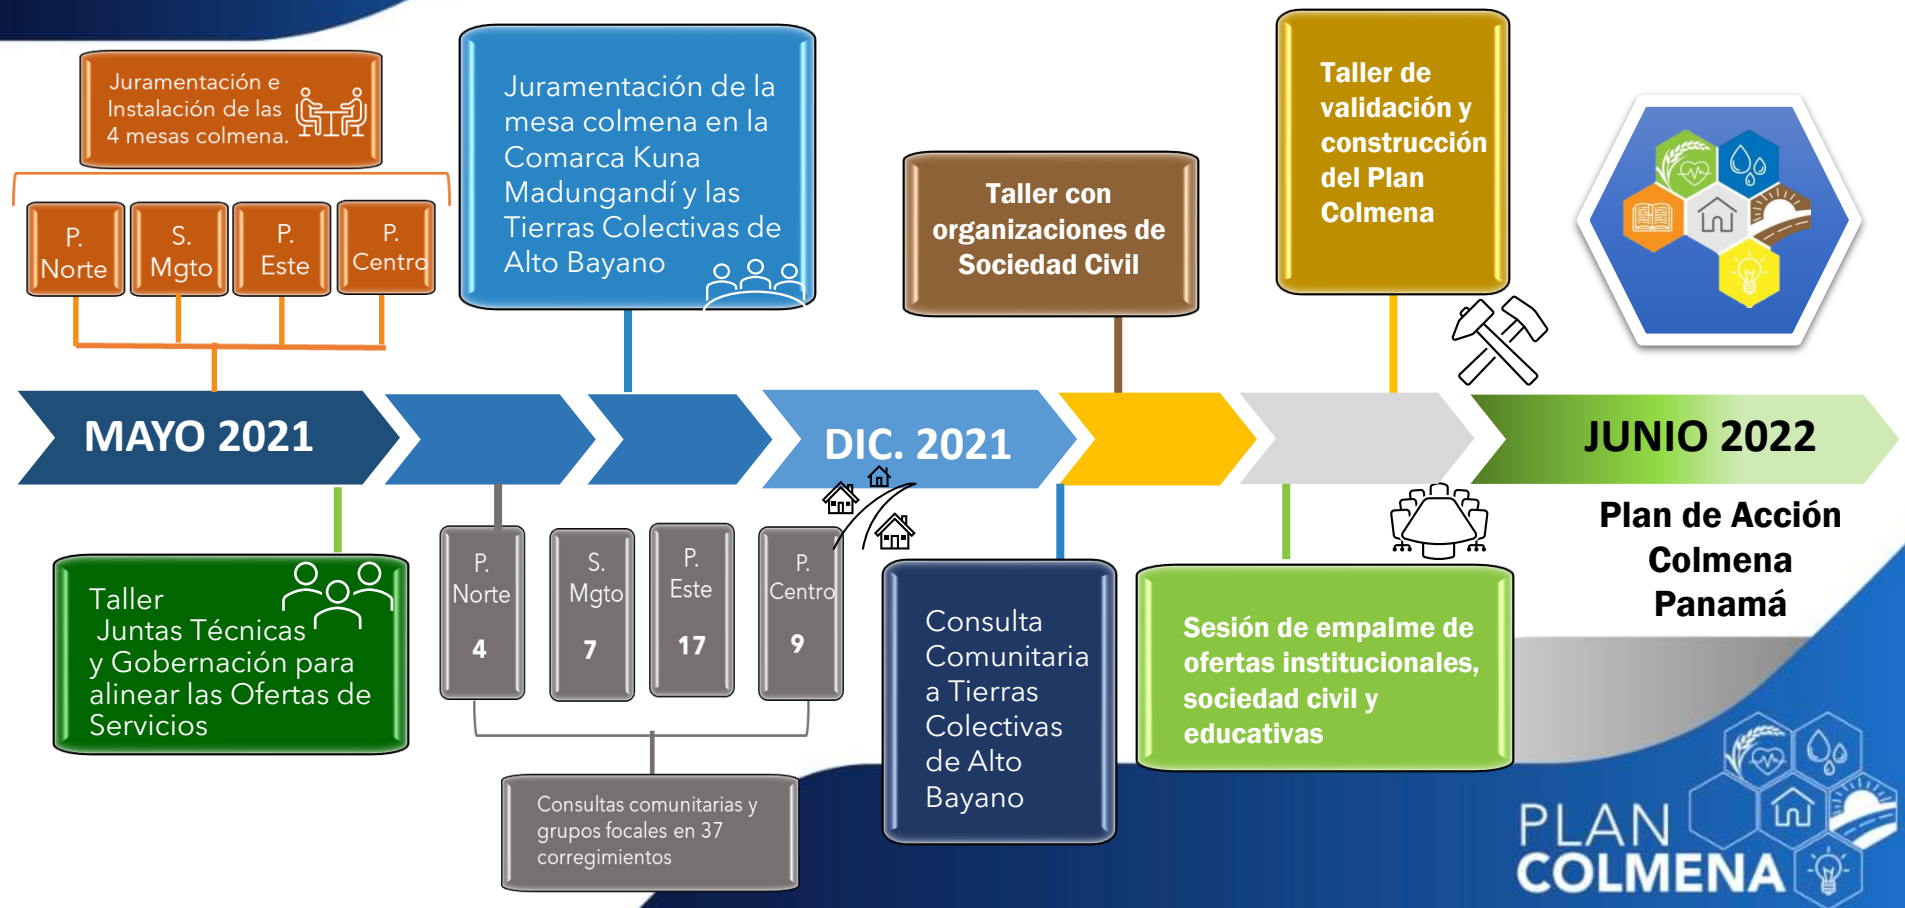

REPÚBLICA DE PANAMÁ
— GOBIERNO NACIONAL —

GABINETE
SOCIAL

Balance del Proceso

PLAN COLMENA

Provincia de **PANAMÁ**

**“La Sexta Frontera no solo es nuestra visión,
... es ahora nuestra **MISIÓN**,
es el siguiente Cerro Ancón que **JUNTOS**
vamos a recuperar.”**

Nito

Laurentino Cortizo Cohen

Presidente de la República de Panamá

LÍNEA DE TIEMPO COLMENA

PLAN DE ACCIÓN PROVINCIAL COLMENA

6

Distritos

37

DESARROLLO SOCIAL

DESARROLLO ECONÓMICO

1565

← ACCIONES →

142

PLAN DE ACCIÓN COLMENA

PROVINCIA DE PANAMÁ

Línea de Acción