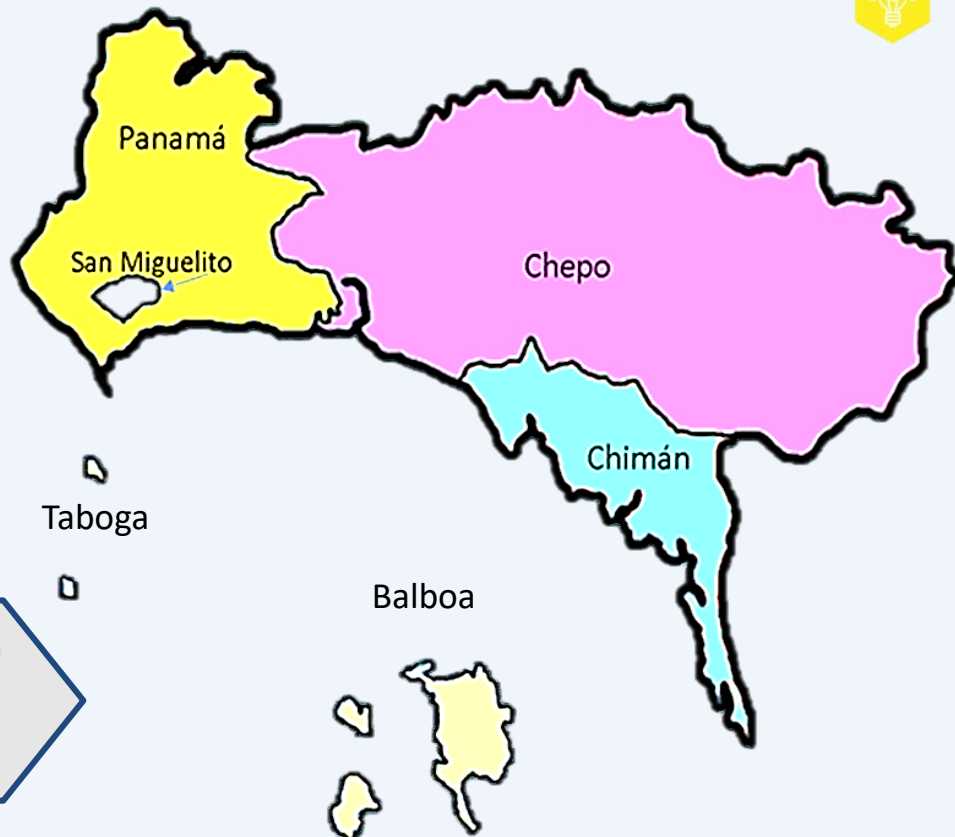

Nito

Laurentino Cortizo Cohen

Presidente de la República de Panamá

LÍNEA DE TIEMPO COLMENA

PLAN DE ACCIÓN PROVINCIAL COLMENA

6

Distritos

37

Corregimientos

1

Comarca

POBLACIÓN A IMPACTAR
1,067,408

Distrito de Panamá Región de Panamá

Norte, Panamá Centro y Centro Este

Las Garzas	Pedregal
Las Mañanitas	Curundú
24 de Diciembre	San Martín
	Ancón
Tocumen	Juan Díaz

Distrito de San Miguelito

Región de San Miguelito

Arnulfo Arias	Mateo Iturralde
Amelia Denis de Icaza	Omar Torrijos
Belisario Porras	Victoriano Lorenzo
Belisario Frías	

Chepo, Balboa, Chimán y Taboga

Región de Panamá Este

San Miguel (Cabecera)	Cañita	Chimán (Cabecera)
Pedro González	Tortí	Brujas
La Esmeralda	El Llano	Gonzalo Vásquez
La Guinea	Las Margaritas	Pásiga
Chepillo	Chepo (Cabecera)	Unión Santeña
Santa Cruz de Chinina		Otoque Occidente